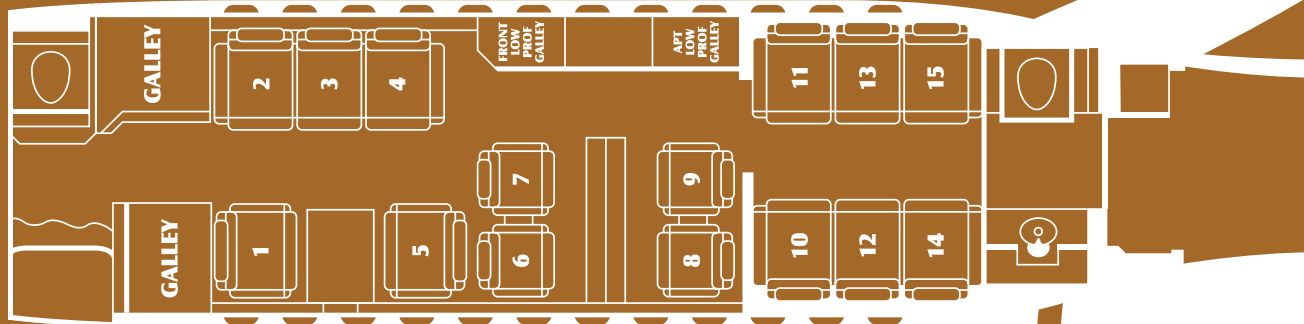

Floorplan DASSAULT FALCON 900EX

Day Configuration